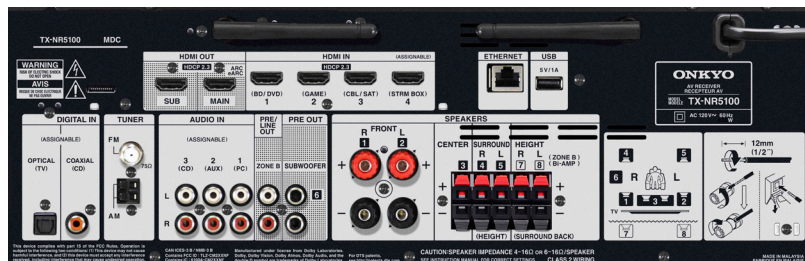

TX-NR5100 7.2-Channel Network A/V Receiver

SPECIFICHE

Sezione dell'amplificatore

Potenza di uscita (tutti i canali)	165 W/Ch (6 ohms, 1 kHz, 10% THD, 1-ch driven) 80 W/Ch (8 ohms, 20 Hz-20 kHz, 0.08% THD, 2-ch driven, FT C)
Potenza dinamica	160 W (3 ohms, Front) 125 W (4 ohms, Front) 85 W (8 ohms, Front)
THD+N (TDistorsione armonica totale e rumore)	0.08% (20 Hz-20 kHz)
Sensitività e impedenza di ingresso	200 mV rms/32 k-ohms (Line)
Impedenza e livello di uscita RCA nominali	200 mV rms/2.2 k-ohms (Zone B line-out)
Risposta in frequenza	10 Hz-100 kHz/+1 dB, -3 dB (Direct/Pure Audio)
Controllo di tono	±10 dB, 20 Hz (Bass) ±10 dB, 20 kHz (Treble)
Rapporto segnale-rumore	106 dB (Line, Hi-Fi-A)
Impedenza speaker	4-16 ohms
	4F0FEMUVOFS
Range di frequenza della radio	FM 87.5 MHz-107.9 MHz AM 530 kHz-1,710 kHz
Memoria di preselezione FM/AM	40 stations (FOFSBMF)
Alimentazione	AC 120 V~ 60 Hz
Consumo energetico (operativo)	490 W
Consumo (idle) 45 W	
Consumo (standby)	0.1 W
Dimensioni (L x A x P)	17 1/8" x 6 7/16" x 12 15/16" (435 x 160 x 328 mm)
Peso	18.5 lbs. (8.4 kg)
	☑%☑I☑
(B)	889951003564
	☑50☑
Dimensioni (W x H x D)	20 11/16" x 9 7/16" x 15 15/16" (525 x 240 x 405 mm)
Peso	23.1 lbs. (10.5 kg)
	☑DFTTFSJODMVTJ

- Antenna FM per interni • Antenna a telaio AM • Microfono per l'impostazione degli altoparlanti
- Guida rapida • Telecomando • Batterie AAA (R03) x 2

Text on receiver may vary with region.