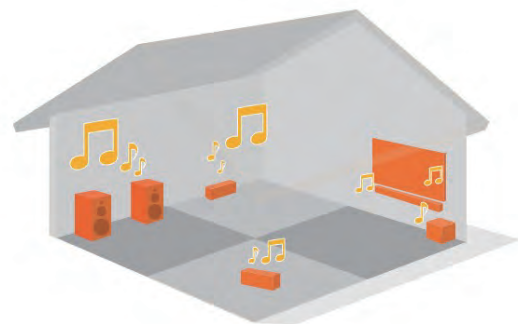

App DTS Play-Fi

Basta scaricare l'app gratuita e inviare immediatamente i brani tramite Wi-Fi a qualsiasi altoparlante in qualsiasi stanza della casa.

Multi-Room

Goditi la musica in ogni stanza della tua casa, tutto in una volta, perfettamente sincronizzato, senza ritardi. Hai il controllo.

TECNOLOGIA STREAMING WIRELESS

What is DTS Play-Fi®? (Cos'è DTS Play-Fi?)

Play-Fi è l'audio wireless premium per tutta la casa, ora disponibile col più grande ecosistema di marchi al mondo. Riproduci in streaming i tuoi contenuti preferiti con una qualità audio sorprendente, da ogni dispositivo che possiedi. Tutti i prodotti Play-Fi sono perfettamente interoperabili, quindi puoi trovare l'altoparlante perfetto per ogni stanza e sapere che faranno tutti musica meravigliosa insieme.