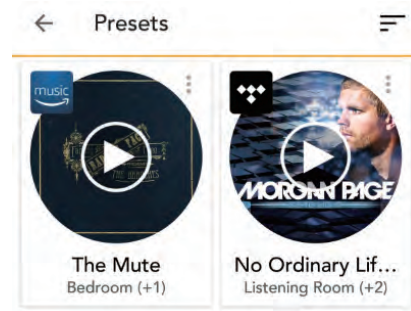

Works with every device you've got (Lavora con qualsiasi tuo dispositivo)

Ovviamente la tua musica è sempre vicina. E sappiamo che hai tutti i tipi di dispositivi nella tua vita. Ecco perché Play-Fi è progettato appositamente per smartphone, tablet e PC.

Abbiamo un software facile da usare per Android, iOS, Kindle Fires e Windows. Supportiamo anche lo streaming tramite Spotify Connect. In qualsiasi modo tu voglia usarlo, funziona.

Music Presets

I nostri preset musicali sono proprio come i preset della tua auto. Tenere premuto per impostare, premere una volta per avviare la riproduzione. Facile. Ora puoi memorizzare stazioni e playlist da servizi di streaming compatibili sui pulsanti del tuo prodotto per accedere rapidamente ogni volta che ne hai bisogno. Godersi la musica non potrebbe essere più facile.