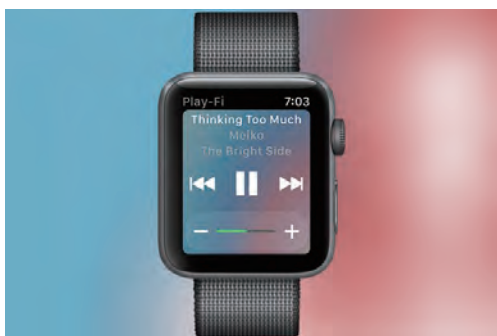

Abbiamo un software facile da usare per Android, iOS, Kindle Fires e Windows. Supportiamo anche lo streaming tramite Spotify Connect. In qualsiasi modo tu voglia usarlo, funziona.

Music Presets

I nostri preset musicali sono proprio come i preset della tua auto. Tenere premuto per impostare, premere una volta per avviare la riproduzione. Facile. Ora puoi memorizzare stazioni e playlist da servizi di streaming compatibili sui pulsanti del tuo prodotto per accedere rapidamente ogni volta che ne hai bisogno. Godersi la musica non potrebbe essere più facile.

AV Synchronization (Sincronizzazione A/V)

Non dovrai più soffrire per i minuscoli altoparlanti del tuo laptop o tablet quando guardi video o YouTube. Con l'app Play-Fi per

* Windows, attiva la modalità Video e invia l'audio al prodotto Play-Fi più vicino per goderti il tuo video con audio premium sincronizzato A/V in modalità wireless.

* richiede l'acquisto dell'aggiornamento di Windows <https://play-fi.com/apps/windows/>

More ways to control your music (Più vie per controllare la tua musica)

Ci integriamo con i controlli software e hardware sul tuo telefono, tablet o computer. Metti in pausa o cerca tra le tracce nella notifica o nella schermata di blocco, oppure lascia semplicemente il telefono in tasca e usa il controllo del volume per alzare il rumore in tutta la casa.