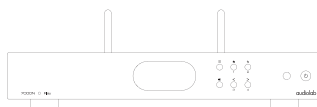

Lossless Audio Streaming

Streaming in modalità Critical Listening di Play-Fi, riproduzione nativa fino a 24 bit/192 kHz con servizi di streaming e formati di file compatibili

SPECIFICHE

Modello	7000N Play
Descrizione Generale	Lettore audio streaming wireless
Filosofia di design e tecnologia principale	<ul style="list-style-type: none"> - DAC di riferimento ESS Sabre ES9038Q2M - Alimentazione elettrica isolata - LCD IPS Full View da 2,8" (480 x 640 mm). - Tecnologia DTS Play-Fi - Il supporto del servizio di streaming include Amazon Music, Spotify, TIDAL, KKBox, SiriusXM, Napster, Internet Radio, Deezer, iHeartRadio, PANDORA, Qobuz, QQ Music e altro) - Compatibile con Apple Airplay 2 - Supporto multi-room / Multi Speaker Group - Supporto per controllo PC Android / iOS / Kindle Fire / Windows - Attivazione automatica dell'apparecchiatura tramite trigger e collegamento a 12 V - Connessione Internet cablata per applicazioni ad alta larghezza di banda - Ingresso aggiornamento firmware USB
Sezione Digitale	
Intensità di uscita digitale	500 +/- 50mVpp
Impedenza in uscita	75 ohms
Risposta in frequenza	-0.01dB (20Hz-20kHz, ref.1kHz)
Massima frequenza di campionamento	192kHz / 24-bit
Uscite digitali	1 x Coassiale, 1 x Ottica, 1 x RCA linea
Convertitore D/A	
Voltaggio di uscita variabile	0 – 2.1V
DAC	ES9038Q2M
Risposta in frequenza	+/-0.5dB (20Hz-20kHz, ref.1kHz)
Distorsione armonica totale (THD)	<0.0005% (1kHz @2.1Vrms)
Massima frequenza di campionamento	192kHz / 24-bit
Rapporto segnale-rumore (S/N)	>115dB (Pesato-A)
impedenza in uscita	100 ohms
Generale	
Consumo in stand-by	<0.5W
Dimensioni (mm) (L P D x A)	444 x 340 x 78
Dimensioni cartone (mm) (L x P x A)	500 x 455 x 140
Peso netto	5.0kg
Peso lordo	6.1kg
Finitura	Black / Silver
Requisiti di potenza (a seconda della regione)	220-240V ~ 50/60Hz 100-120V ~50/60Hz
Conformità alle norme di sicurezza	20-600 ohms
Accessori standard	Cavo di alimentazione, cavo USB, Manuale d'uso