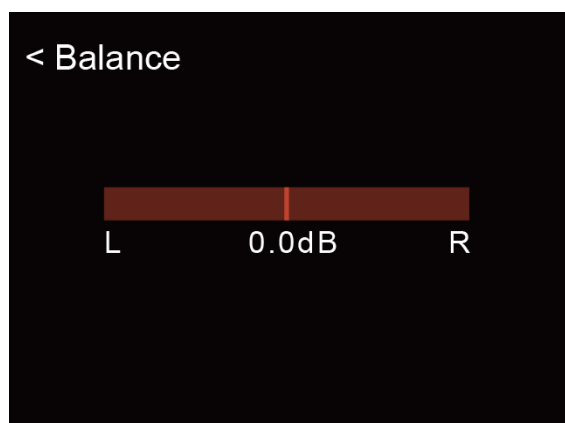

GUI interattiva

Display riproduzione Tidal

Display riproduzione Qobuz

Settaggi/Filtri

Settaggi/Bilanciamento

Settaggi Bilanciamento

Display Audiolab

7000N Play *Letture audio streaming wireless*