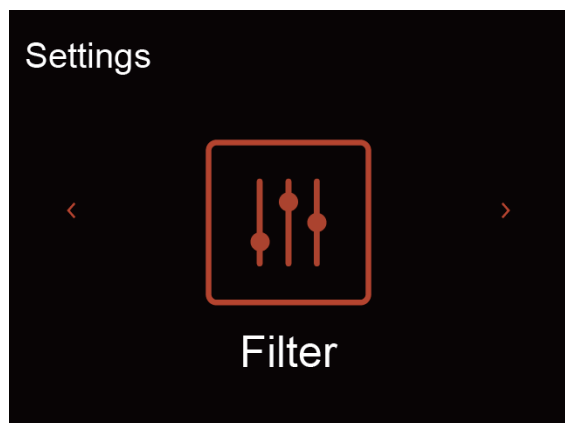

Questa app è disponibile solo su iOS e Android sarà presto disponibile!

Per cosa si distingue DTS Play-Fi

	DTS Play-Fi	Sonos	Airplay	Google Cast	Bluetooth
Compatibile Android	●	●		●	●
Compatibile IOS	●	●	●	●	●
Compatibile Kindle Fire	●	●			‡
Riproduci da qualsiasi App su PC Windows	●				●
Dual-band Wi-Fi	●		●	●	
Multi-room, sistema espandibile (sincrono)	●	●	●	●	
Streaming multizona da un singolo dispositivo	●	●		●	
Accoppiamento altoparlante stereo sinistro/destro	●	●			
Riproduzione senza perdita di file ad alta risoluzione (24bit/192kHz).	●				
Downsampling opzionale del contenuto ad alta risoluzione	●				
Preselezioni della stazione musicale One Touch	●				
Lavora con Alexa	●	●			
Modalità per sincronizzare l'audio con la sorgente video	●				
Suono surround senza fili	●	●			
Streaming dagli input del dispositivo (Aux/Phono/HDMI/ecc.)	●	●			
Cuffie wireless basate su app	●				

GUI interattiva

Display riproduzione Tidal

Display riproduzione Qobuz

Settaggi/Filtri

Settaggi/Bilanciamento

Settaggi Bilanciamento

Display Audiolab

7000N Play *Letture audio streaming wireless*