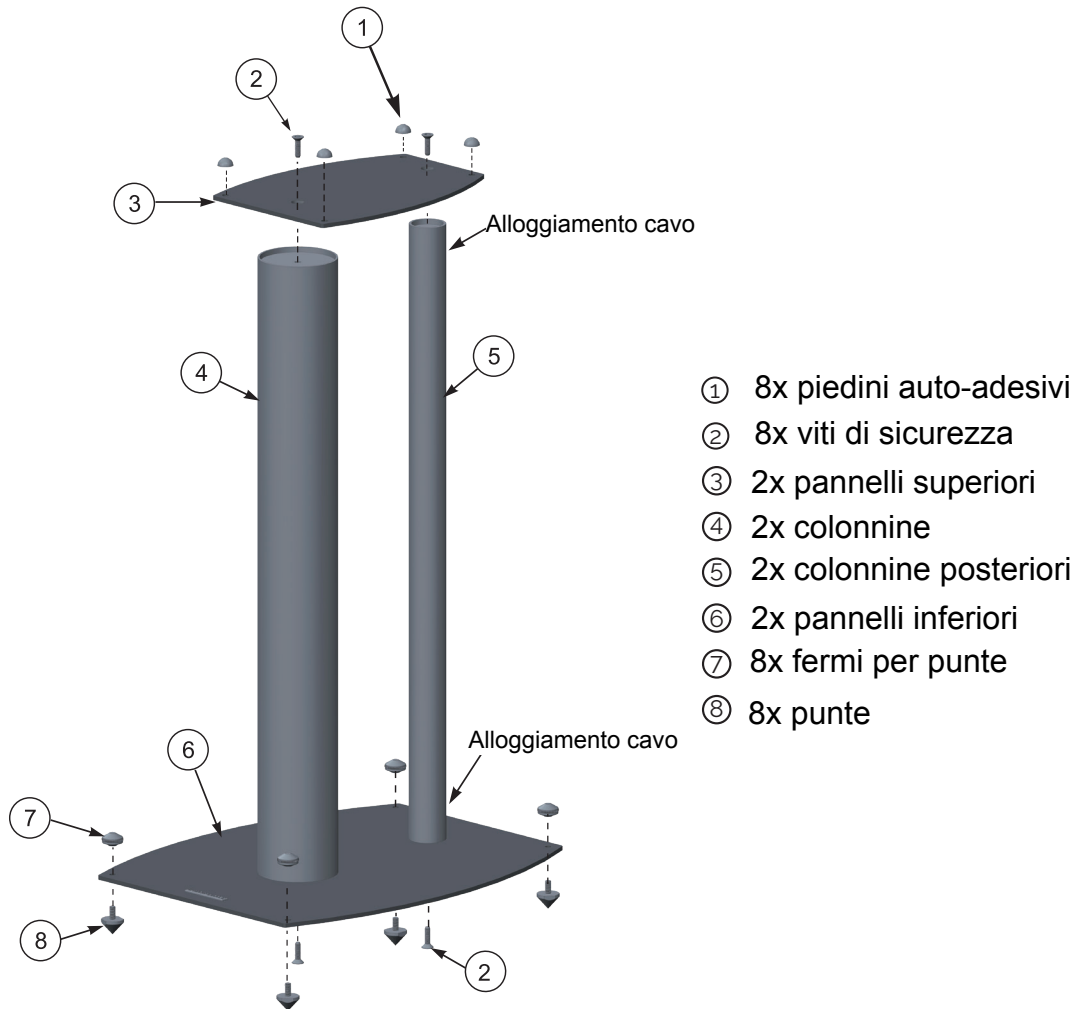

WH-ST1 Supporti

WH-ST1 Supporti

I supporti per altoparlanti giusti faranno la differenza per il tuo hi-fi isolandoli, portando a una risposta dei bassi più stretta e migliorando il palcoscenico sonoro. Si assicurano inoltre che gli altoparlanti siano all'altezza migliore per l'ascolto

- Appositamente progettato per gli altoparlanti Wharfedale
- Altezza ideale per l'ascolto critico
- Mantiene gli altoparlanti isolati dalle interferenze vibrazionali
- Migliora qualsiasi altra libreria di piccole e medie dimensioni